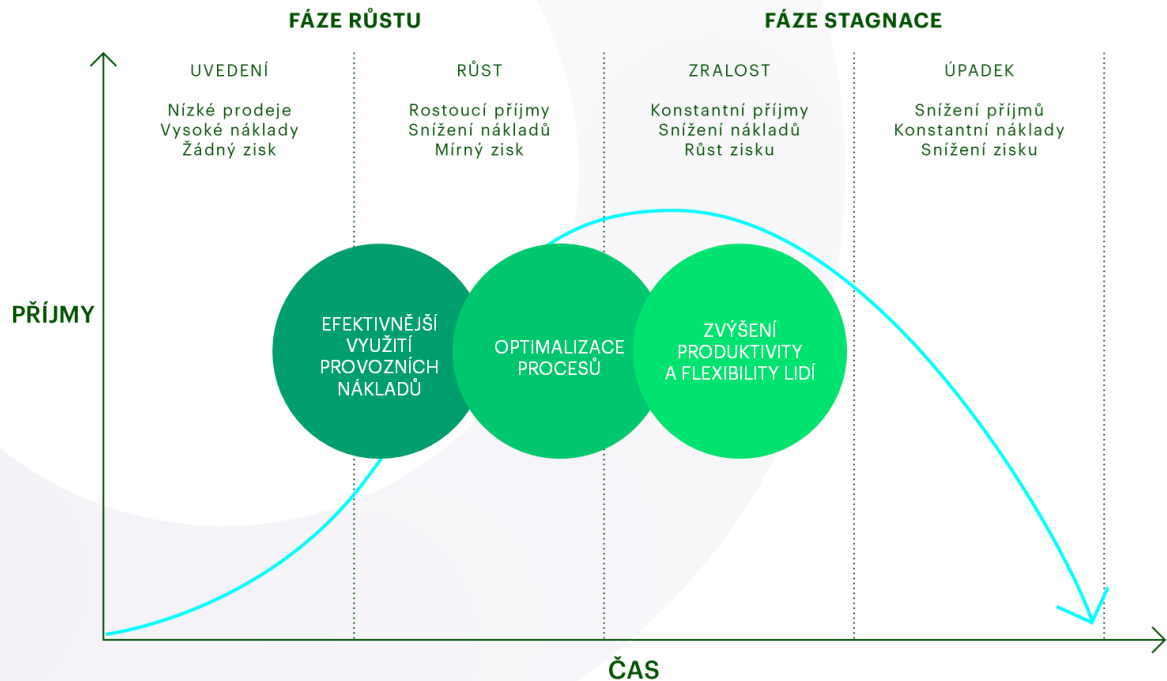

CPE JE INTEGRÁTOR PORADENSKÝCH SLUŽEB, KTERÝ ZASTŘEŠUJE EFEKTIVNÍ ŘEŠENÍ PROVOZNÍCH POTŘEB A PROBLÉMŮ FIREM V KAŽDÉ FÁZI JEJICH ŽIVOTA

K dosahování cílů využívá CPE know-how svých členů a strategických partnerů jako je například Grant Thornton